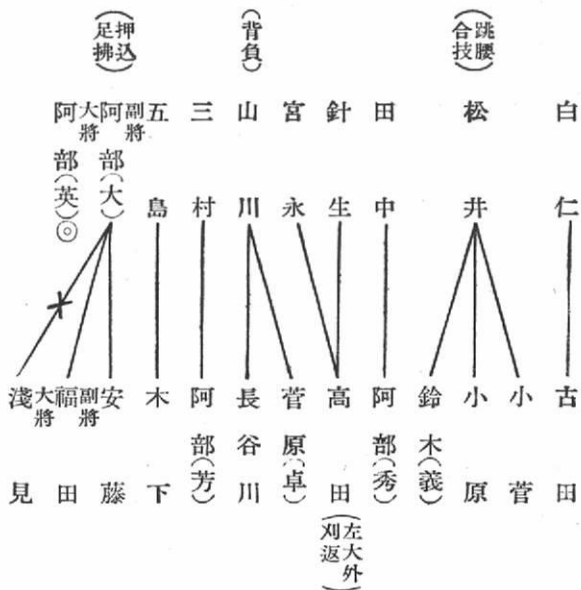

○ 幸田(跳腰返)

十四人掛

五島一男

○
○
○
○
○

●	●	●	●	●
阿部(秀)	松井(大内返)	小原(拂腰)	小菅(内股返)	清水(内股)
(跳腰返)				

三村徳五郎

○
●

○	●	○	●
菅原	鈴木	古田	萩原
			(大外返)
			(内股)