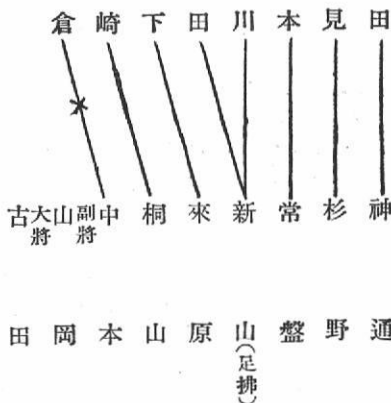

三本勝負
(有級者) (記録に外來者所屬校の表示なし)

(一)

○ 齋藤忠雄(足拂)
高橋吉彦

(二)

○ 今村博
德永萬藏(拂腰)

(三)

○ 長谷川隆
鈴木政一(大外)